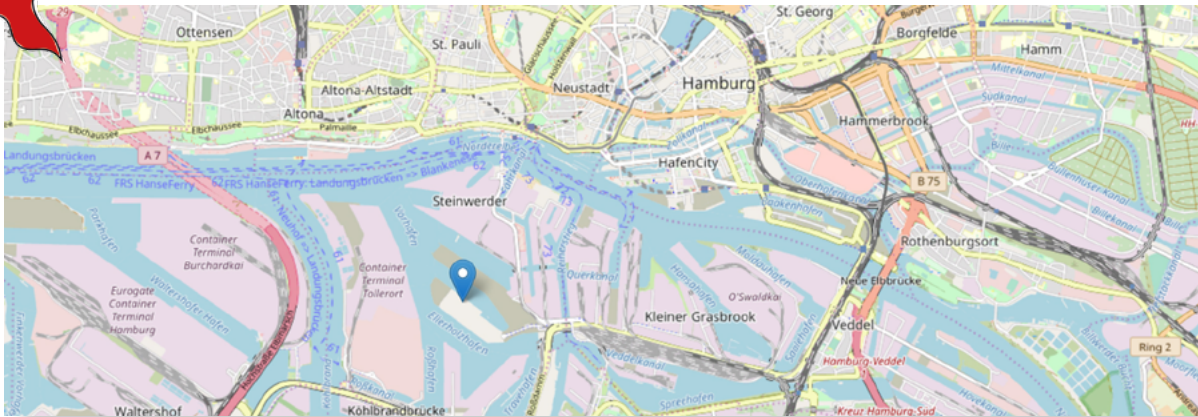

Dienstag, 28.03.2023, 10:00-17:00 Uhr
Cruise Center Steinwerder
Buchheisterstraße 16
20457 Hamburg

SO FINDEN SIE ZU DEN SUPERHELDEN DER WERBUNG:

Anreise mit dem PKW

Aus Richtung A7

Nehmen Sie die Abfahrt Waltersdorf. Fahren Sie auf die Finkenwerder Straße Richtung Köhlbrandbrücke. Fahren Sie Richtung Roßdamm und biegen links in den Reiherdamm. Nehmen Sie die zweite Kreuzung links in die Buchheisterstraße – der Straße bis zum Ende folgen, Sie sind am Ziel. Bitte folgen Sie dem Routen-Nummern-System zu B62.

Aus Richtung A1/A255/A252/B4/B75

Nach/vor den Elbbrücken (Billhorner Brückenstraße) nehmen Sie die Abfahrt Freihafen/HafenCity (Holiday-Inn-Hotel). Fahren Sie auf der Zweibrückenstraße. Biegen Sie rechts auf die Freihafenelbbrücken. Fahren Sie auf den Straßen „Am Moldauhafen“, dann auf „Am Saalehafen“ sowie auf dem „Veddeler Damm“. Biegen Sie rechts in den Reiherdamm, nehmen Sie die zweite Kreuzung links in die Buchheisterstraße – folgen Sie der Straße bis zum Ende. Bitte folgen Sie dem Routen-Nummern-System zu B62.

Parkmöglichkeit auf Parkplatz A unmittelbar vor Terminal 2