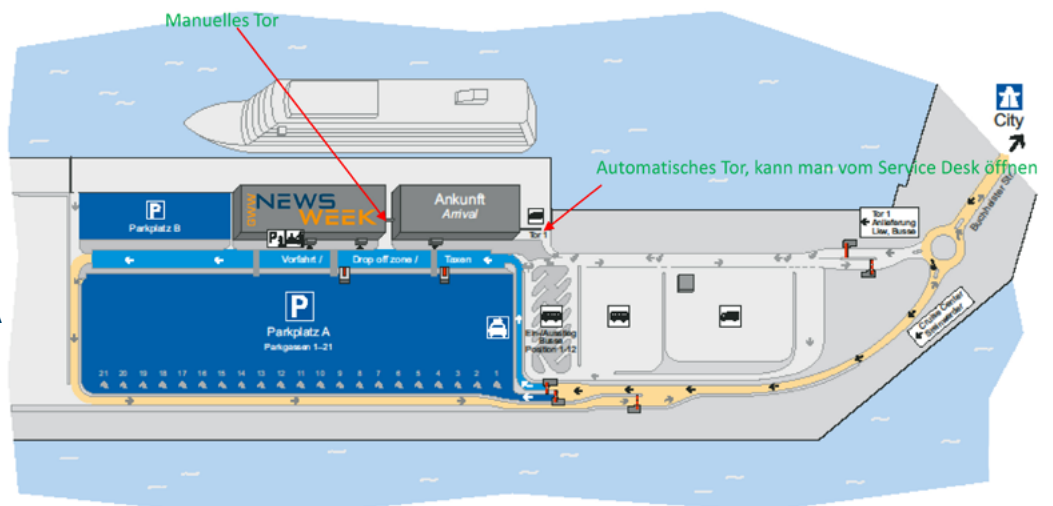

Dienstag, 28.03.2023, 10:00-17:00 Uhr
Cruise Center Steinwerder
Buchheisterstraße 16
20457 Hamburg

SO FINDEN SIE ZU DEN SUPERHELDEN DER WERBUNG:

Anreise mit dem PKW

Aus Richtung A7

Nehmen Sie die Abfahrt Waltersdorf. Fahren Sie auf die Finkenwerder Straße Richtung Köhlbrandbrücke. Fahren Sie Richtung Roßdamm und biegen links in den Reiherdamm. Nehmen Sie die zweite Kreuzung links in die Buchheisterstraße – der Straße bis zum Ende folgen, Sie sind am Ziel. Bitte folgen Sie dem Routen-Nummern-System zu B62.

Aus Richtung A1/A255/A252/B4/B75

Nach/vor den Elbbrücken (Billhorner Brückenstraße) nehmen Sie die Abfahrt Freihafen/HafenCity (Holiday-Inn-Hotel). Fahren Sie auf der Zweibrückenstraße. Biegen Sie rechts auf die Freihafenelbbrücken. Fahren Sie auf den Straßen „Am Moldauhafen“, dann auf „Am Saalehafen“ sowie auf dem „Veddeler Damm“. Biegen Sie rechts in den Reiherdamm, nehmen Sie die zweite Kreuzung links in die Buchheisterstraße – folgen Sie der Straße bis zum Ende. Bitte folgen Sie dem Routen-Nummern-System zu B62.

Parkmöglichkeit auf Parkplatz A unmittelbar vor Terminal 2